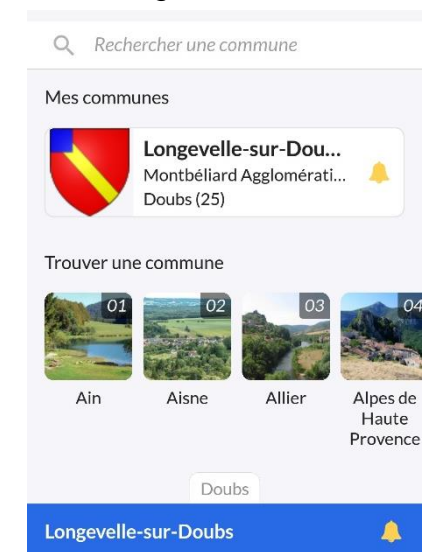

Vous pouvez télécharger gratuitement l'application sur Google Play ou AppStore ou scanner le QR code ci-contre pour accéder aux évènements de la commune, recevoir les alertes, signaler un problème...

1) Une fois dans Google Play ou AppStore, saisissez intramuros dans l'onglet Recherche et cliquez sur l'application intramuros : l'essentiel de votre territoire

2) Cliquez sur installer

3) Puis sur Ouvrir

4) Sélectionnez la commune de Longeville-sur-Doubs en cliquant sur Me géolocaliser

Puis cliquez sur AUTORISER

Ou saisissez Longeville-sur-Doubs dans l'onglet Recherche

Ou faites une recherche par département

Pouilly-les-Vignes

Une fois que vous avez cliqué sur Longeville-sur-Doubs, la cloche devient jaune... vous êtes abonné à notre village !

Vous pouvez vous abonner à plusieurs communes si vous le souhaitez

5) Vous arrivez sur la page **événements** (= Agenda) de **notre commune** et des **alentours...**

Longeville-sur-Doubs
Montbéliard Agglomération

FILTRES

À la une

DEMAIN
Distribution du prochain Fil
Longeville-sur-Doubs