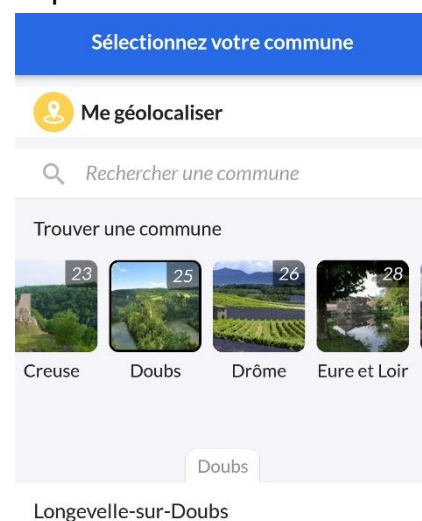

Vous pouvez télécharger gratuitement l'application sur Google Play ou AppStore ou scanner le QR code ci-contre pour accéder aux évènements de la commune, recevoir les alertes, signaler un problème...

1) Une fois dans Google Play ou AppStore, saisissez intramuros dans l'onglet Recherche et cliquez sur l'application intramuros : l'essentiel de votre territoire

2) Cliquez sur installer

3) Puis sur Ouvrir

4) Sélectionnez la commune de Longeville-sur-Doubs en cliquant sur Me géolocaliser

Puis cliquez sur AUTORISER

Ou saisissez Longeville-sur-Doubs dans l'onglet Recherche

Ou faites une recherche par département

Pouilly-les-Vignes

Une fois que vous avez cliqué sur Longeville-sur-Doubs, la cloche devient jaune... vous êtes abonné à notre village !

Vous pouvez vous abonner à plusieurs communes si vous le souhaitez

5) Vous arrivez sur la page **événements** (= Agenda) de **notre commune** et des **alentours...**

Longeville-sur-Doubs
Montbéliard Agglomération

FILTRES

À la une

DEMAIN
Distribution du prochain Fil
Longeville-sur-Doubs