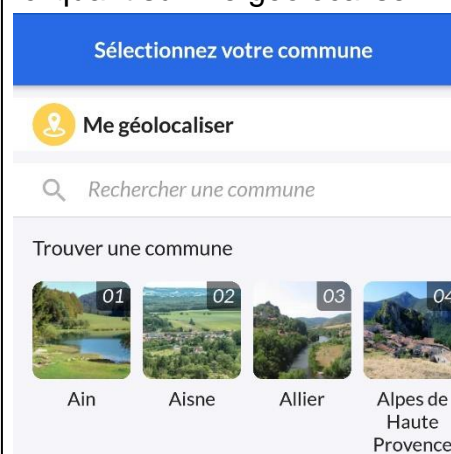

Vous pouvez télécharger gratuitement l'application sur Google Play ou AppStore ou scanner le QR code ci-contre pour accéder aux évènements de la commune, recevoir les alertes, signaler un problème...

1) Une fois dans Google Play ou AppStore, saisissez intramuros dans l'onglet Recherche et cliquez sur l'application intramuros : l'essentiel de votre territoire

2) Cliquez sur installer

3) Puis sur Ouvrir

4) Sélectionnez la commune de Longeville-sur-Doubs en cliquant sur Me géolocaliser

Puis cliquez sur AUTORISER

Ou saisissez Longeville-sur-Doubs dans l'onglet Recherche

Ou faites une recherche par département

Pouilly-les-Vignes

Une fois que vous avez cliqué sur Longeville-sur-Doubs, la cloche devient jaune... vous êtes abonné à notre village !

Vous pouvez vous abonner à plusieurs communes si vous le souhaitez